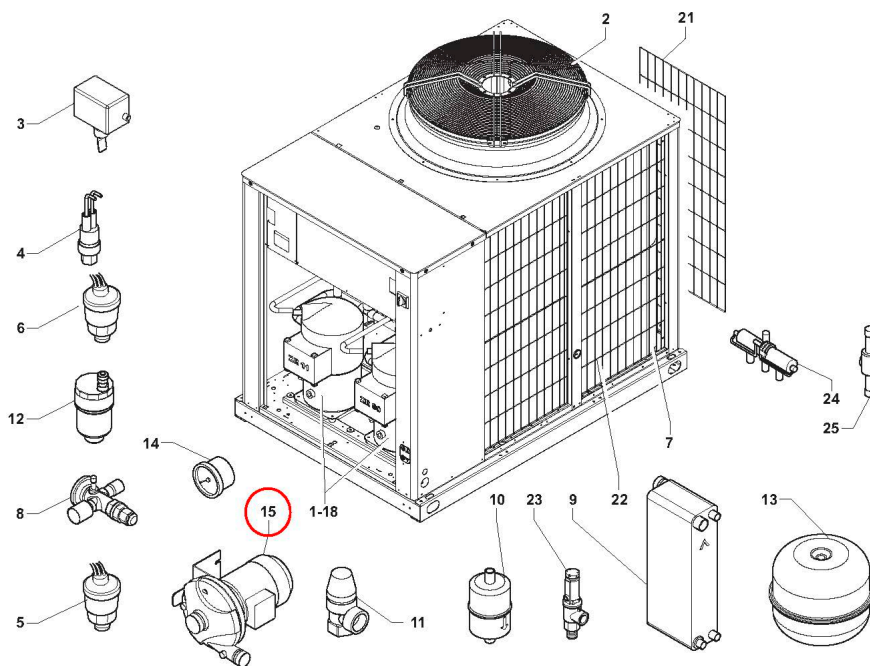

## Bomba de agua AQL-H 80 AIRWELL

Bomba de agua AQL-H 80 AIRWELL

(026B29502-136)

Calificación Sin calificación

**Precio**

[Haga una pregunta del producto](#)

Descripción

Bomba de agua circuladora [WILO - BAC 40/136](#) para plantas enfriadoras AQL-H 80 AIRWELL.